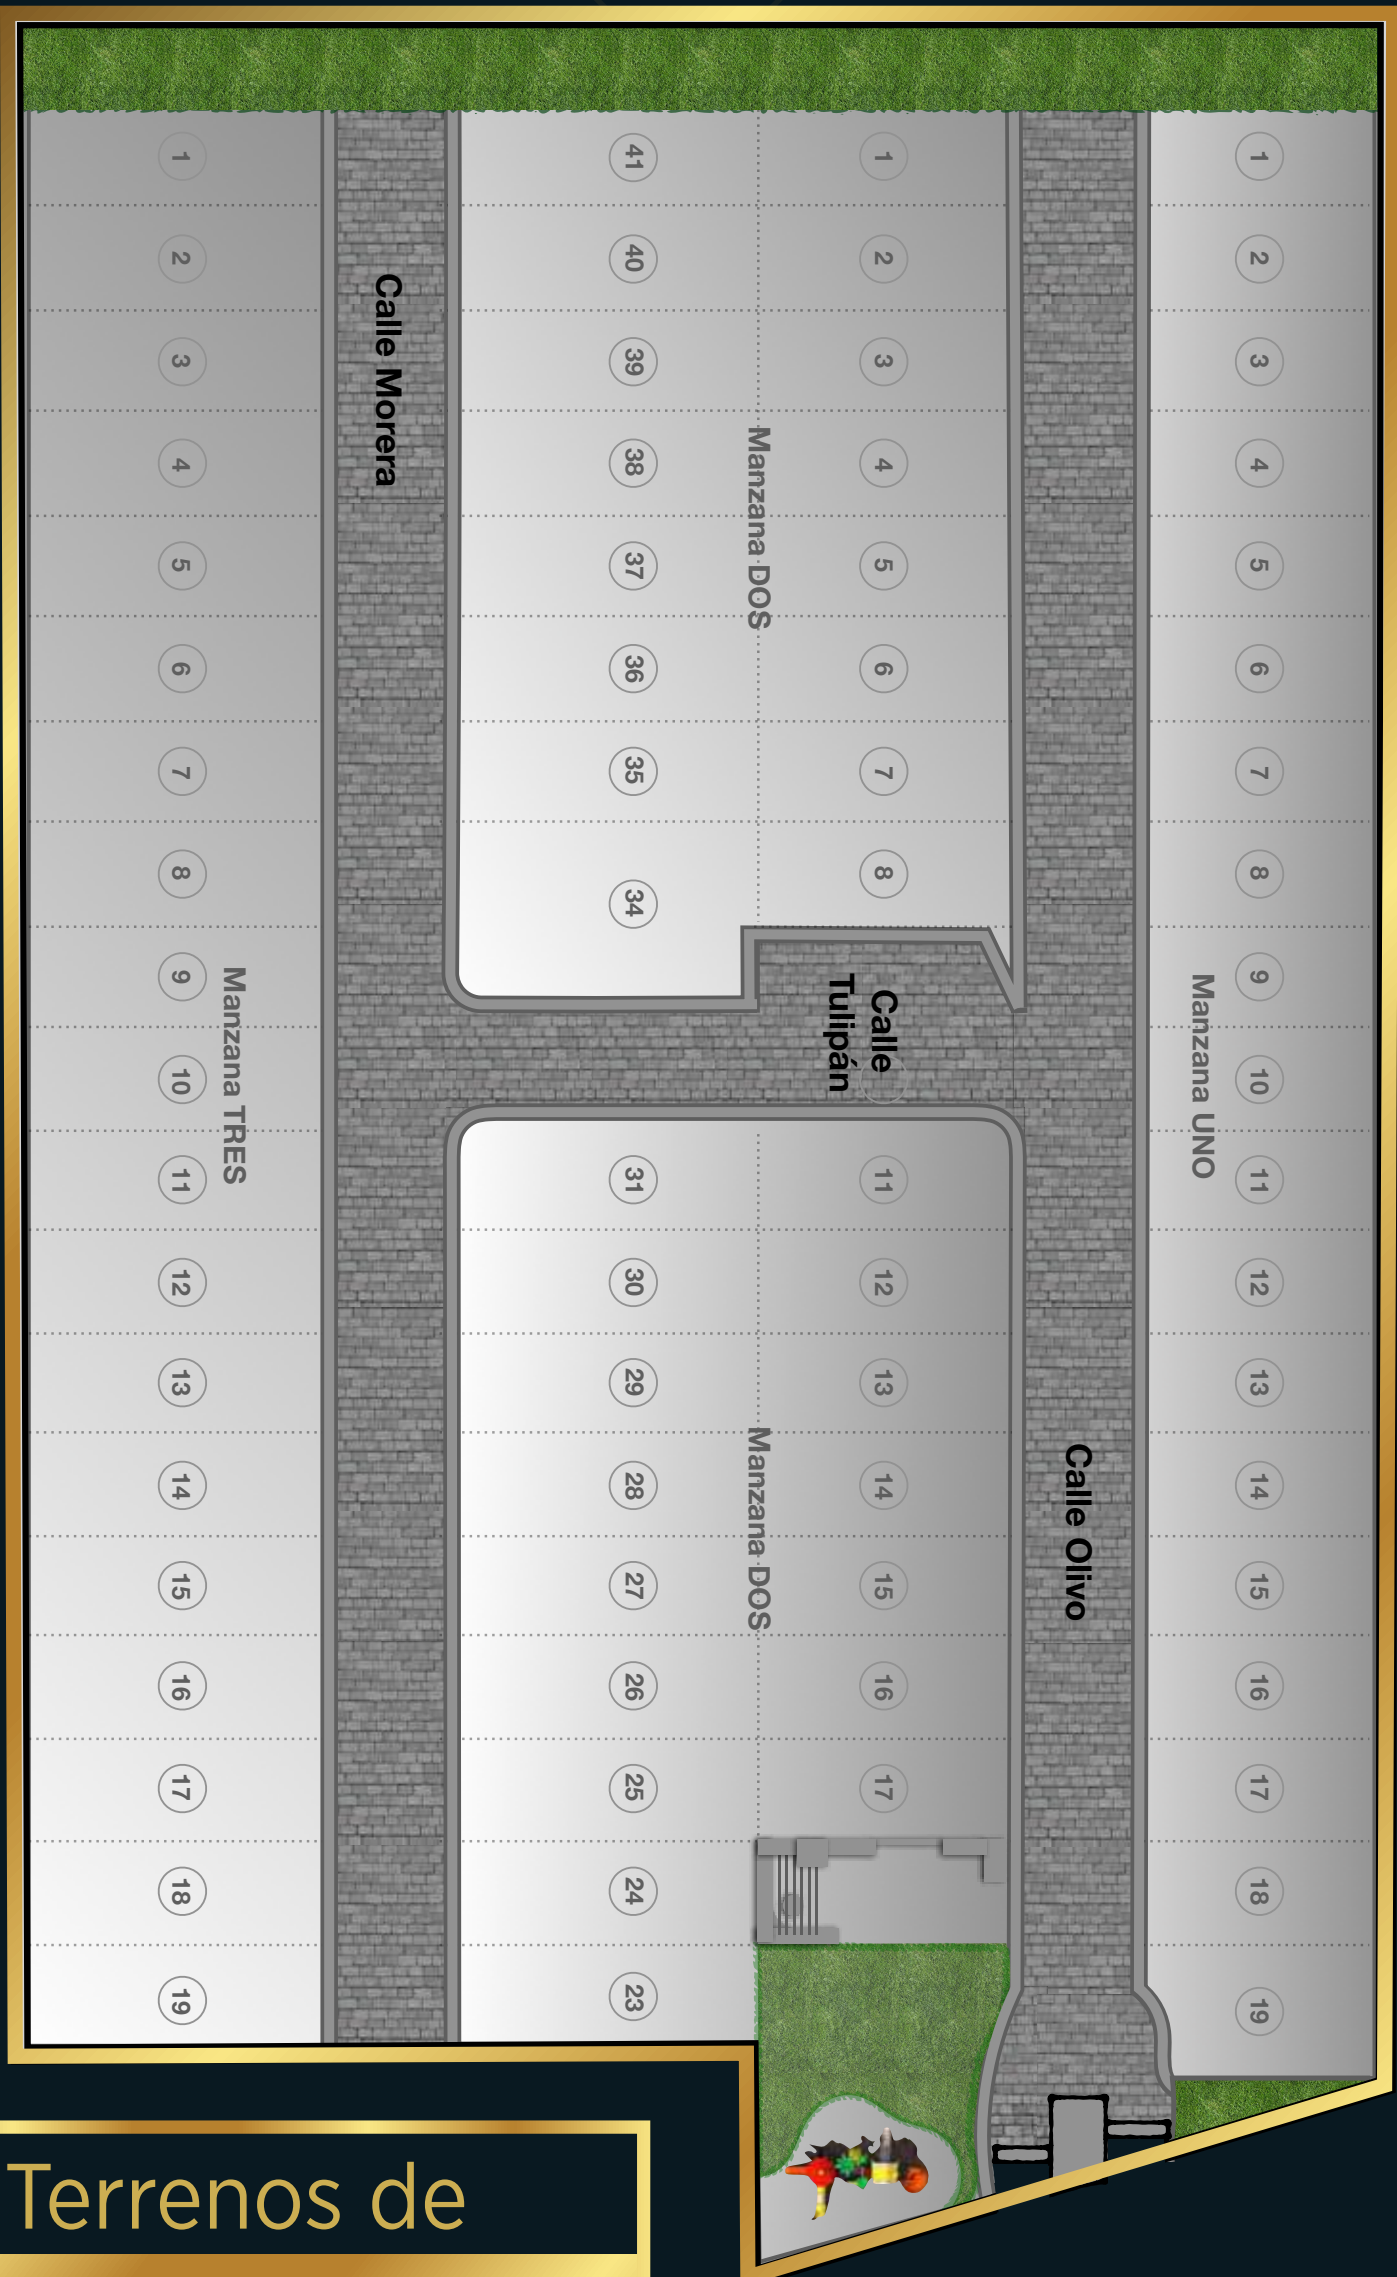

** Los precios y el contenido en general, están sujetos a cambio sin previo aviso.*

OLIVO

RESIDENCIAL

MODELO LUGO

Terreno:

7 x 17 mts
119 m²

Construcción:

152 m²

Pregunta por las opciones de equipamiento, cocinas y closets

OLIVO
RESIDENCIAL

MODELO LUGO

Planta Baja

Planta Alta

OLIVO
RESIDENCIAL

LOTES EN VENTA

Terrenos de
7 x 20 mts.- 140 m²